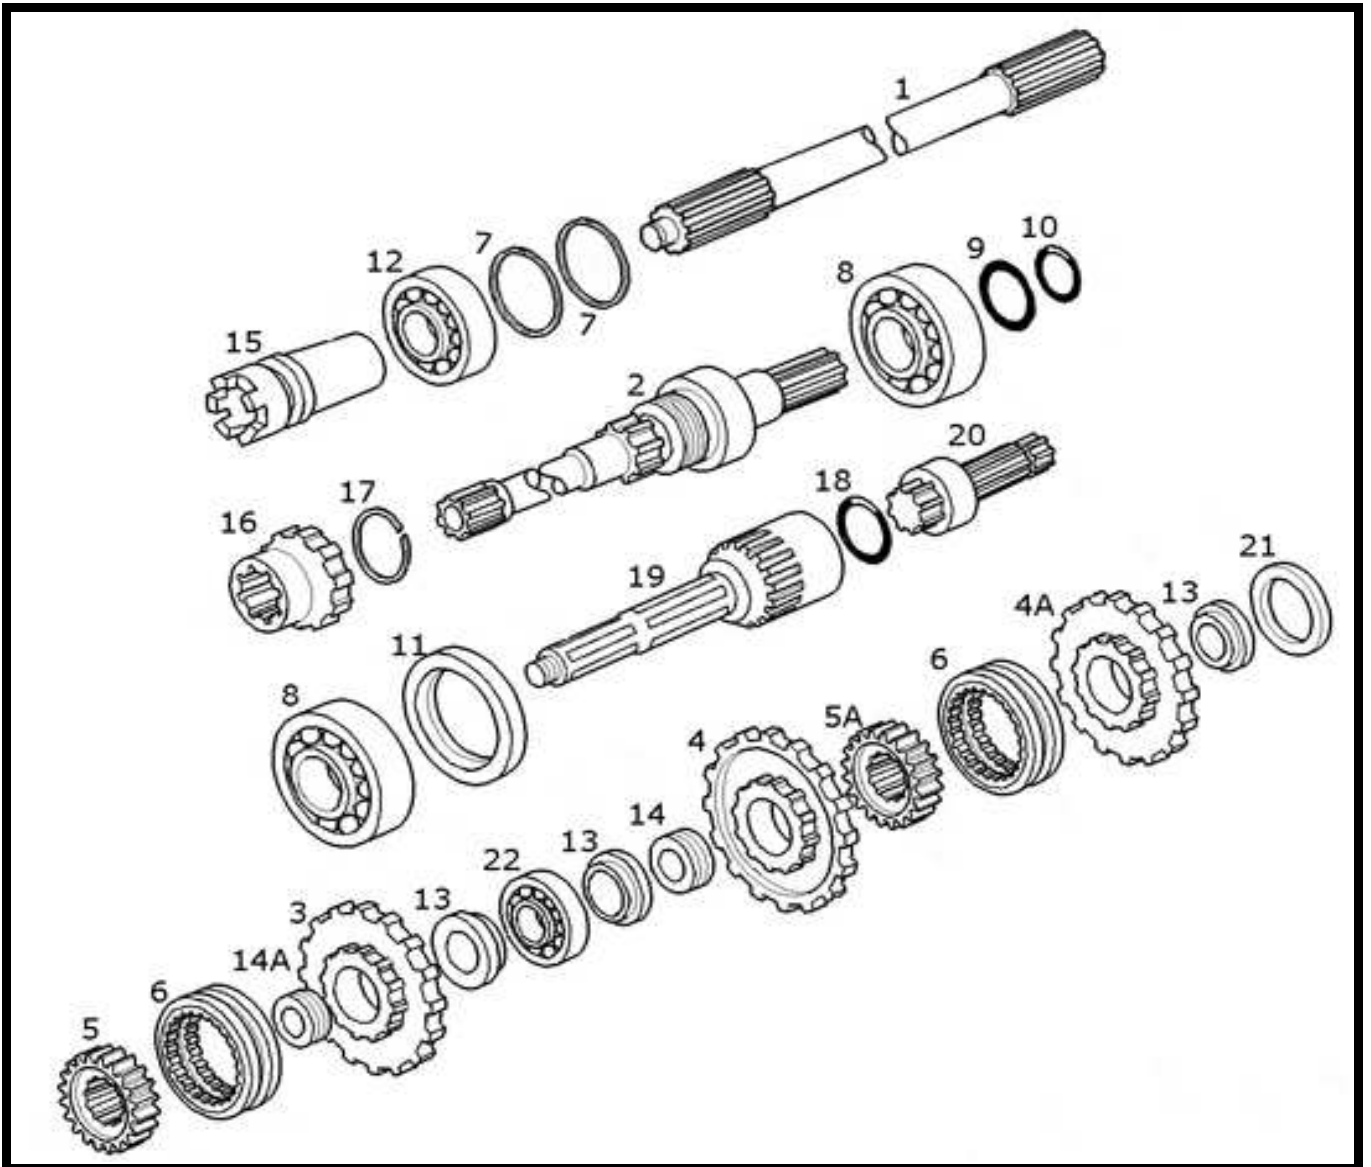

NEW HOLLAND TRACTOR PARTS CATALOG

POWER TAKE-OFF (PTO),540/750/1000 RPM

POWER TAKE-OFF , 540/750/1000 RPM

Key	Ozgur No	Part No	Sub.No	Description	Tractor Models
1	OT44112	5176739		Shaft	T5030,T5040,T5050,T5060,T5070,TL70,TL70A,TL80,TL80A,TL90,TL90A,TL100,TL100A
2	OT44140	87578804		Shaft	T5030,T5040,T5050,T5060
3	OT44127	47124071		Gear, 750 Rpm	
4	OT44126	47124070		Gear, 540 Rpm	
4A	OT44143	47124069		Gear, 1000 Rpm	
5	OT44144	5162794		Sleeve	
5A	OT44129	5129513		Sleeve	
6	OT44128	5129512	87311694	Sleeve	
7	OT44117	5175996	5156249	Snap ring	
8	OT44118	20973340	79004272	Bearing,55x100x21	
9	OT44119	14455080	86523082	O-Ring	
10	OT44120	14454680	70927127	O-Ring	
11	OT44123	5165976		Seal	
12	OT44116	28995900		Bearing,55x100x25	
13	OT44136	5162811		Washer	
14	OT44137	5101537		Bushing	
14A	OT44155	5162787		Bushing	
15	OT44156	5176745		Coupling	
16	OT44157	47124068		Gear, 750 Rpm	
17	OT44158	13398976		Snap ring	
18	OT44159	14459881		O-Ring	
19	OT44160	5198354		shaft	
20	OT44161	47133081		shaft, 540 Rpm	
20	OT44162	47133076		shaft, 1000 Rpm	
21	OT44138	5109656		Washer	
22	OT44016	20045200		Bearing,35x80x21