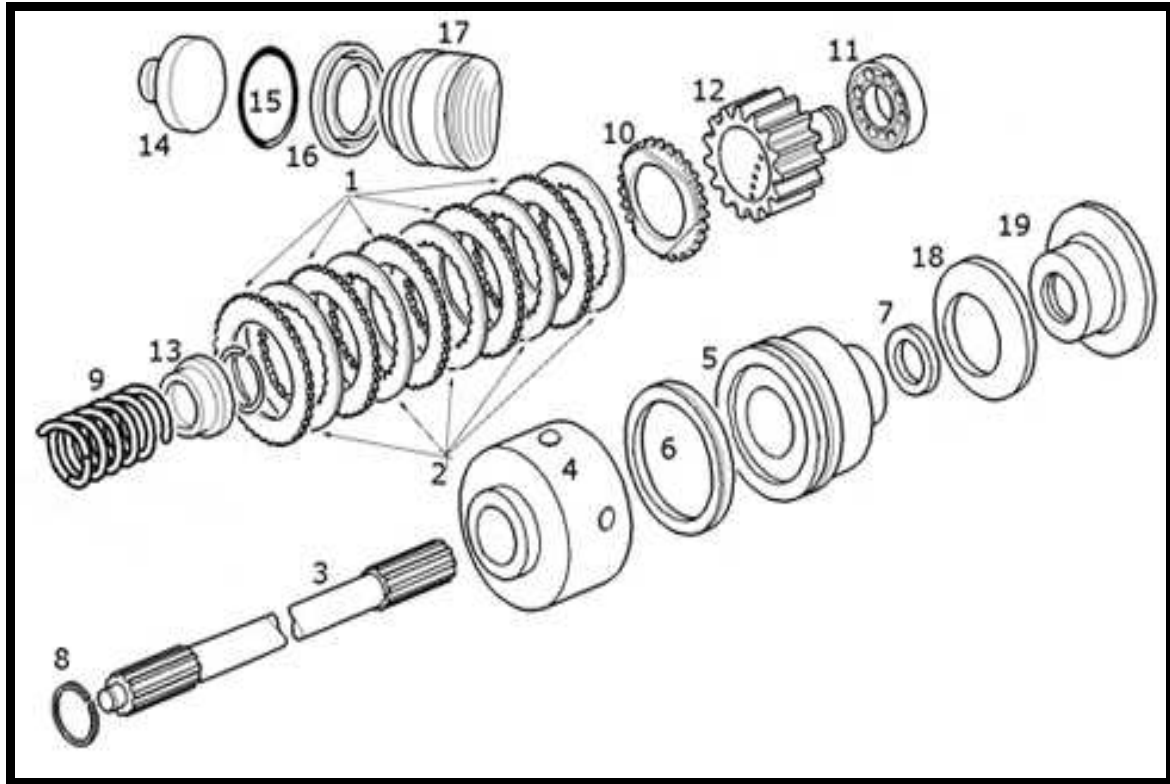

NEW HOLLAND TRACTOR PARTS CATALOG  
**POWER TAKE-OFF (PTO),CLUTCH,VAR.007,VAR727,VAR729**

**POWER TAKE-OFF , CLUTCH**

Key	Ozgur No	Part No	Sub.No	Description	Tractor Models
1	OT44693	5165954		Clutch disc	(TL70,TL80,TL90,TL100,-C4738)
1	OT44165	5189182		Clutch disc,	(TL70, TL80,TL90,TL100, D4738-) TL70A,TL80A,TL90A,TL100A
2	OT44166	5165951		Driven plate	
3	OT44112	5176739		Shaft	
4	OT44697	5165957		Housing	(TL70,TL80,TL90,TL100,-C4738)
4	OT44168	5189184		Housing	(TL70, TL80,TL90,TL100, D4738-)
5	OT44171	5189185		Piston	TL70A,TL80A,TL90A,TL100A
5	OT44170	5165960		Piston	(TL70,TL80,TL90,TL100,-C4738)
6	OT44172	5172413		Seal	TL70, TL80,TL90,TL100, TL70A,TL80A,TL90A,TL100A
7	OT44173	5137564		Ring	
8	OT44174	13398176		Snap ring	
9	OT44704	5140906		Spring	(TL70,TL80,TL90,TL100,-C4738)
9	OT44175	5171681		Spring	(TL70, TL80,TL90,TL100, D4738-) TL70A,TL80A,TL90A,TL100A
10	OT44177	5188572	5137804	Plate	TL70, TL80,TL90,TL100, TL70A,TL80A,TL90A,TL100A
11	OT44178	24905130	89829934	Bearing,45x75x16	
12	OT44179	5193206	5173369	Hub	
13	OT44181	5193205	5165948	Retainer cup	
14	OT44182	5165946		Disc	
15	OT44183	14459080	81844485	O-Ring	
16	OT44184	14458480	8271589	Seal	
17	OT44185	5165953		Piston	
18	OT44714	5165959		Spring,	
19	OT44715	5165947		CUP	